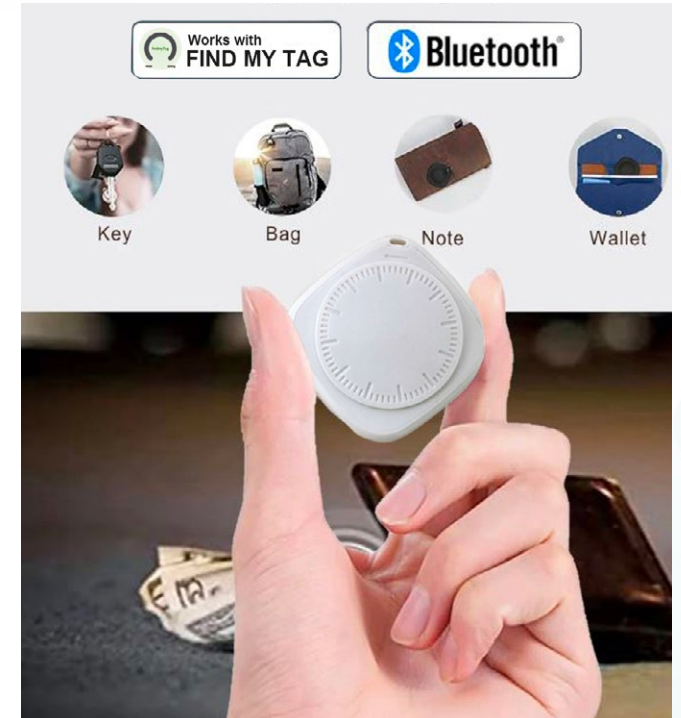

GT3570 אלוקסיה
סוקולנטים וקקטוסים בכלי
חימר. מצע של חלוקי נחל,
כלי חימר.

WOLMAN
SINCE 1947

Wolman TX4681
סט מזוודות - 28", 24", 20"
מעטפת 100% PC
כל מזוודה מתרחבת.

WOLMAN
SINCE 1947

Wolman TX4621
מזוודת עליה למטוס 20"
מעטפת PC 100%
מזוודה מתרחבת.

תג איתור עולמי

USB8900 FindmyTag
תג איתור עולמי. זיהוי קרוב באמצעות טכנולוגיית NFC.
זיהוי רחוק באמצעות בלוטוס. מתאים ל- iOS ואנדרואיד.
ניווט במפות גוגל או אפל. סוללה ל-3 שנים.

אקטיב TX2092
 תיק נסיעות וספורט מתקפל
 עשוי בד מחומר ממוחזר RPET.