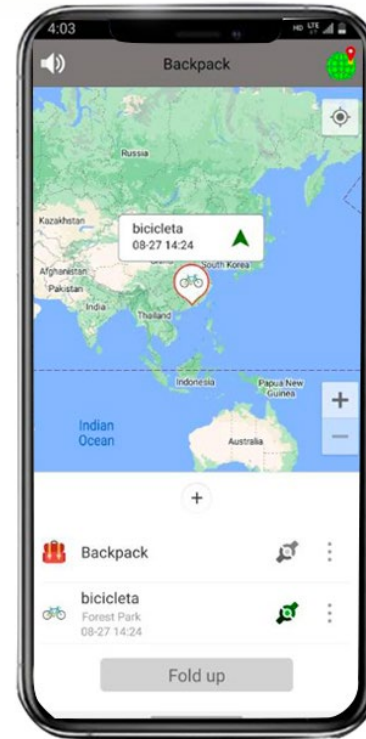

GT3570 אלוקסיה
סוקולנטים וקקטוסים בכלי
חימר. מצע של חלוקי נחל,
כלי חימר.

WOLMAN
SINCE 1947

Wolman TX4681
סט מזוודות - 28", 24", 20"
מעטפת 100% PC
כל מזוודה מתרחבת.

WOLMAN
SINCE 1947

Wolman TX4621
מזוודת עליה למטוס 20"
מעטפת PC 100%
מזוודה מתרחבת.

תג איתור עולמי

USB8900 FindmyTag
תג איתור עולמי. זיהוי קרוב באמצעות טכנולוגיית NFC.
זיהוי רחוק באמצעות בלוטוס. מתאים ל- iOS ואנדרואיד.
ניווט במפות גוגל או אפל. סוללה ל-3 שנים.

אקטיב TX2092
 תיק נסיעות וספורט מתקפל
 עשוי בד מחומר ממוחזר RPET.