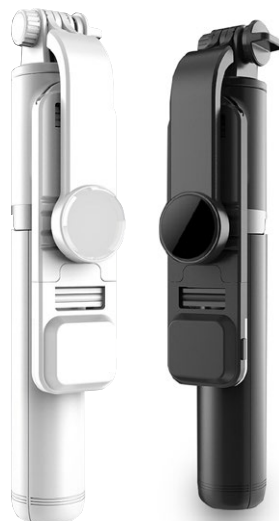

דיסקברי TX1257
כרית נסיעות מתקפלת.
כיס צד לטלפון נייד או אוזניות.

עיסוי שיאצו

סוללה נטענת

טיפול בחום

ראשי שיאצו
מסתובבים
לשני כיוונים

כרית עיסוי שיאצו MD8000
ראשי עיסוי שיאצו. מסתובבים לשני כיוונים.
אפשרות לשלב חימום במהלך פעולת העיסוי.
סוללה נטענת באמצעות כבל USB.

לונה USB6069

מנורת אווירה על מעמד עץ.
עוצמת אור ניתנת לשינוי,
סוללה נטענת 2,000mAh,
רמקול בלוטופ בעוצמה 3W
שלט רחוק.

ווקל USB6325

רמקול אלחוטי מתקדם.
תאורה מתחלפת בטבעת עליונה.

סלפי USB0900

מוט סלפי ממתכת, אורך מוט 104 ס"מ.
נפתח בקלות לחצובה, תאורת אווירה לצילום 3
מצבים שלט רחוק לצילום ושליטה על התאורה.
מתאים לשימוש עם מערכת IOS ו-ANDROID
קופסת מתנה.

SOL USB6066

רמקול בלוטוס קטן ועוצמתי