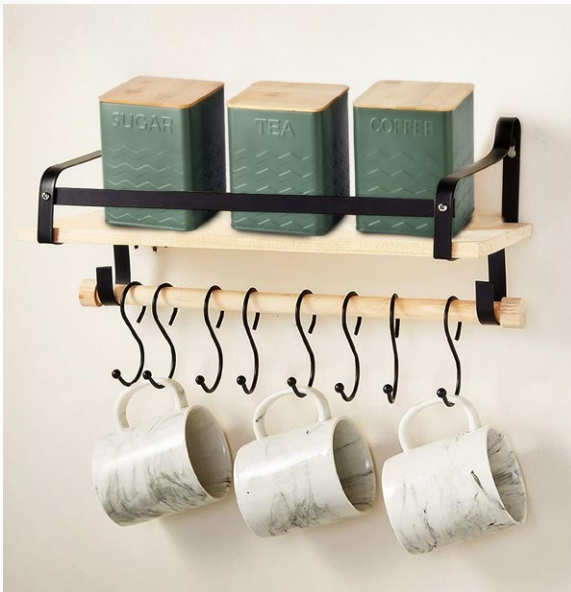

נקטורנו HP8817

סט שלוש קופסאות מתכת עבה – תה, קפה, סוכר
ציפוי פנימי מתאים למזון.
מכסה במבוק עם סגירת סיליקון למניעת לחות.