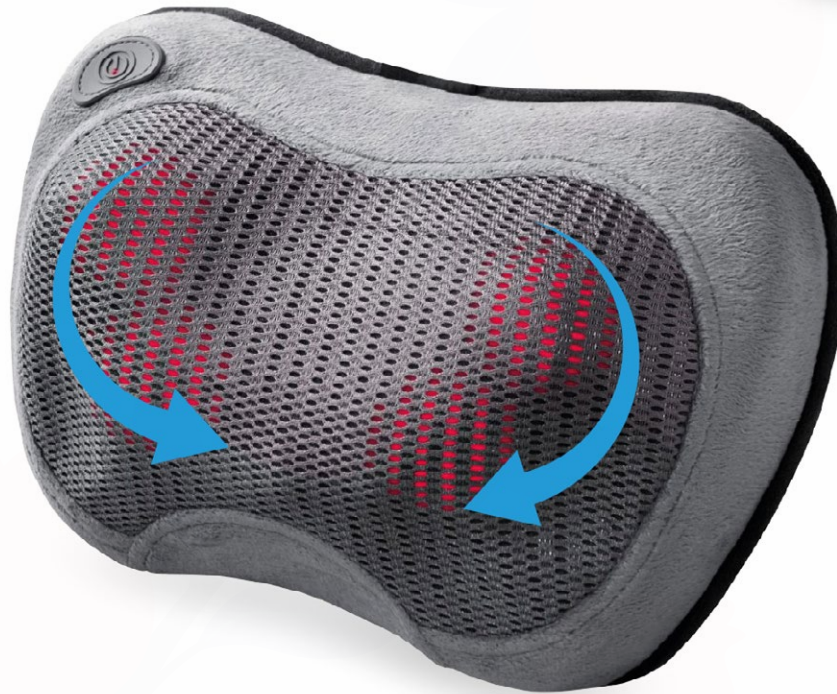

**GT3580 מונסטרה**  
3 סוקולנטים  
בכלי זכוכית.  
עציץ מלאכותי לנוי.

עיסוי שיאצו

סוללה נטענת

טיפול בחום

ראשי שיאצו  
מסתובבים  
לשני כיוונים

### MD8000 רילקס

כרית עיסוי שיאצו ורטט.

4 ראשי עיסוי שיאצו מסתובבים לשני כיוונים.  
אפשרות לשלב חימום במהלך פעולת העיסוי.

סוללה נטענת באמצעות כבל USB.  
הפעלה במתח נמוך באמצעות USB.