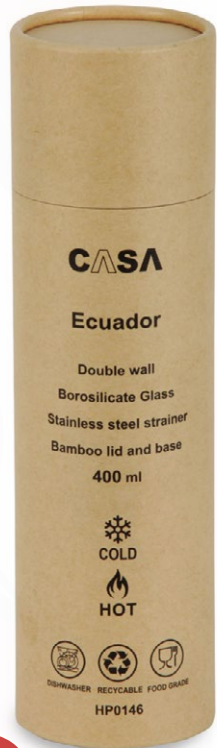

HP0146 ספרינג
בקבוק לחליטות צמחים ופירות,
מכסה עליון ותחתון במבוק.
מסננת לחליטה ממתכת.
אריזת מתנה.
נפח 400 מ"ל.