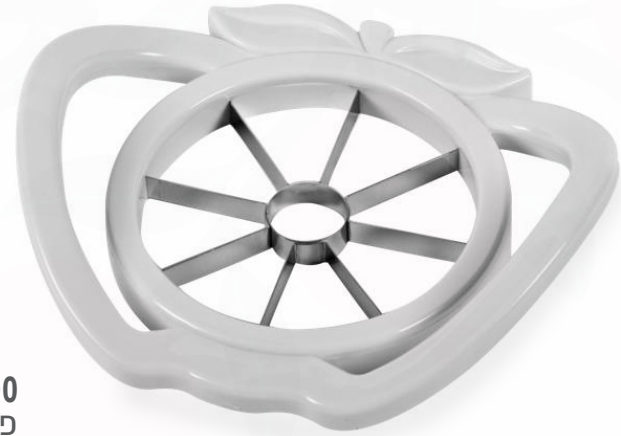

# מארז מתנה של דבש ואבני ברכה

GT8500

סט של 5 אבני ברכה  
חלוקי נחל אמיתיים.  
אריזה בשקית יוטה.

\*לא כולל דבש וכרטיס ברכה (תמונה להמחשה בלבד)

**דלישט HP8000**  
פורס תפוחים איכותי.

**סט דלישט HP8590**  
קערת פורצלן בצורת תפוח,  
רודה דבש מעץ,  
פורס תפוחים.